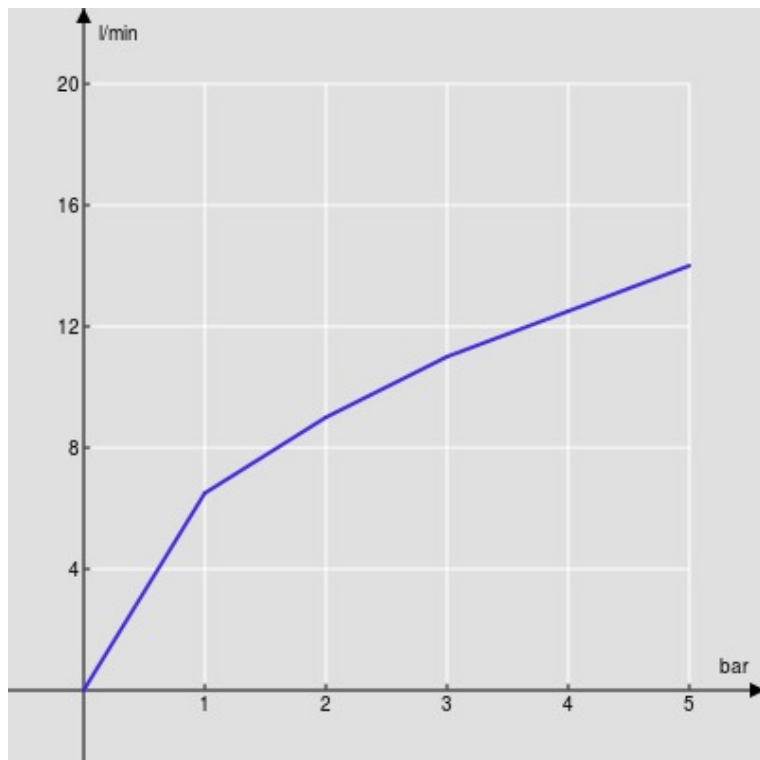

SPECIFICHE

Monocomando

Chrome

Aeratore anticalcare M 24 x 1

Senza scarico

Flessibili inox ø 3/8"

Limitatore di portata con freno al 50%

Imballo: 41 x 21 x 7 cm / 0,006027 m³ / 1,89 kg

CERTIFICAZIONI

DIAGRAMMA DI PORTATA: ACQUA CALDA/FREDDA

— Aeratore

DIAGRAMMA DI PORTATA: ACQUA MISCELATA

— Aeratore