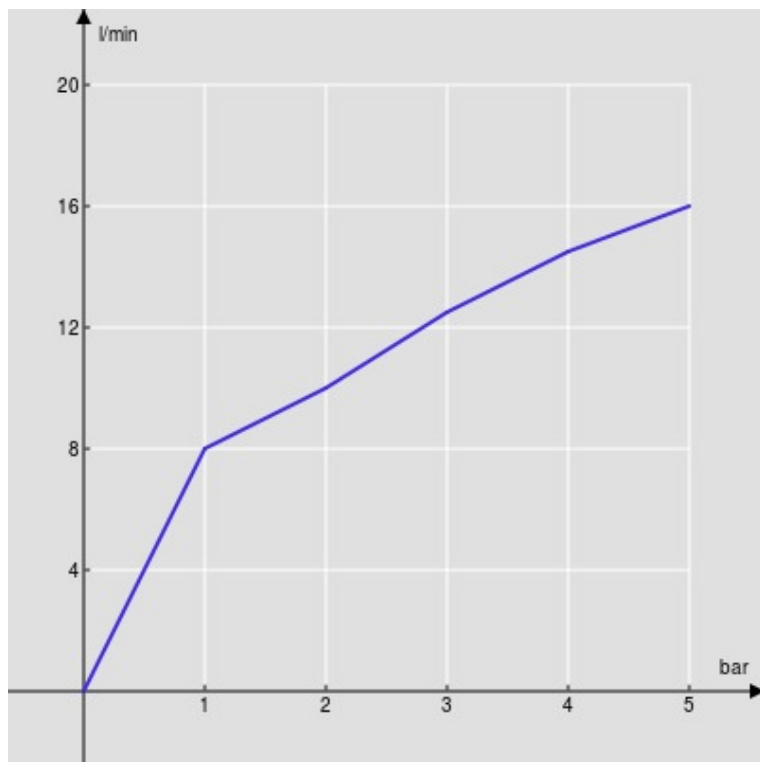

SPECIFICHE

Monocomando

Chrome

Aeratore anticalcare M 24 x 1

Senza scarico

Flessibili inox ø 3/8"

Limitatore di portata con freno al 50%

Imballo: 41 x 21 x 7 cm / 0,006027 m³ / 1,89 kg

CERTIFICAZIONI

DIAGRAMMA DI PORTATA: ACQUA CALDA/FREDDA

— Aeratore

DIAGRAMMA DI PORTATA: ACQUA MISCELATA

— Aeratore