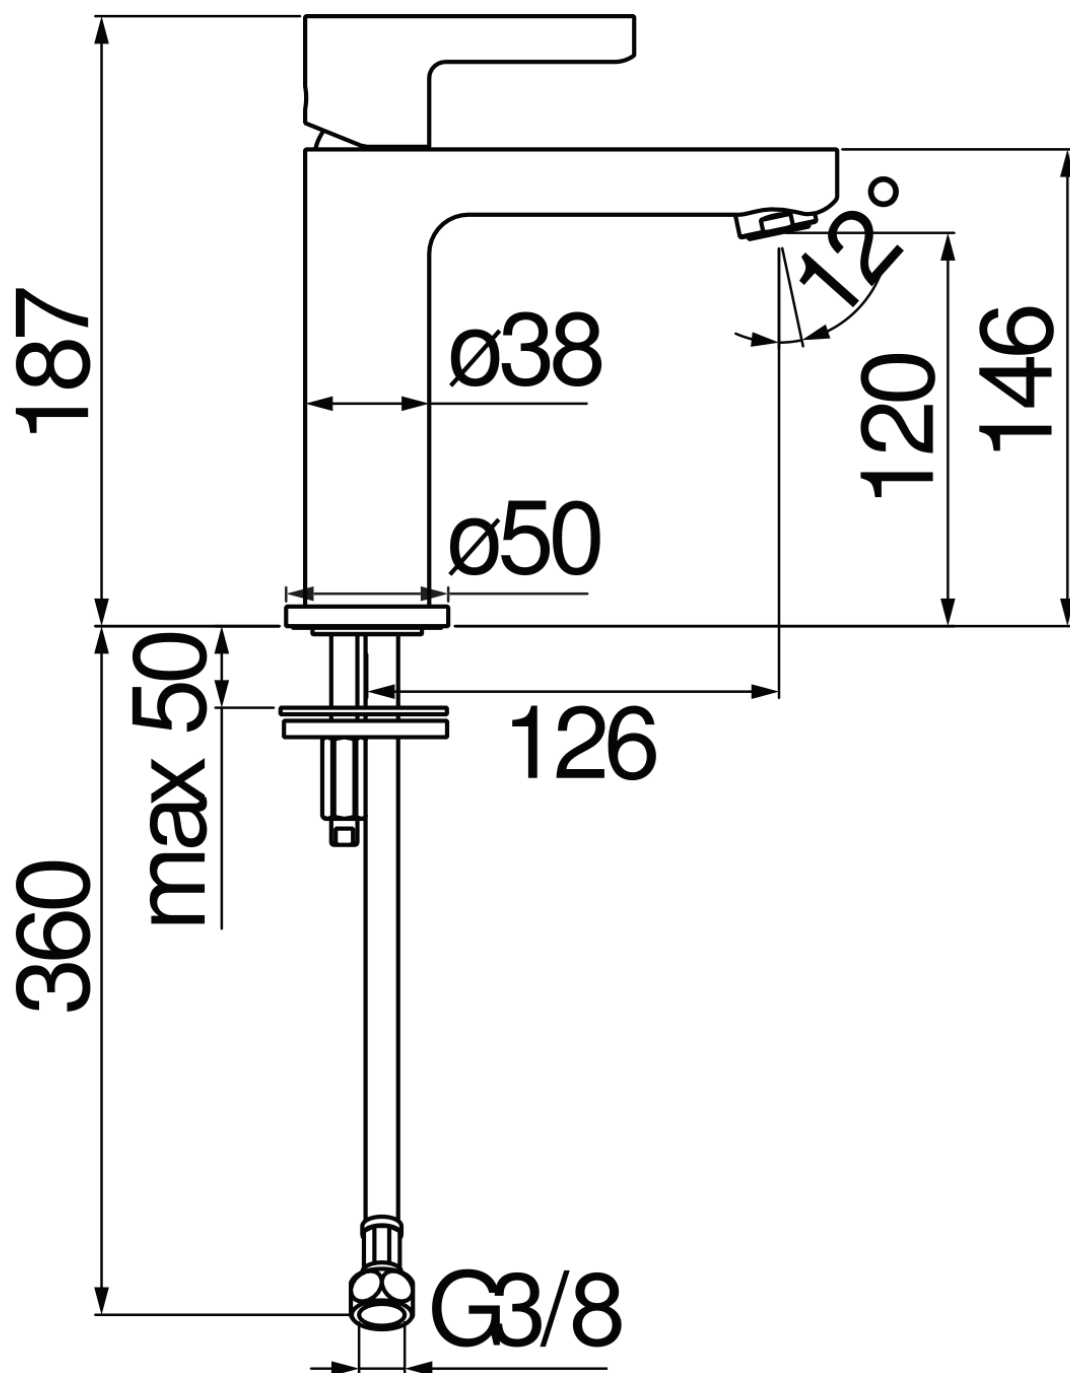

SPECIFICHE

Monocomando

Chrome

Aeratore anticalcare M 24 x 1

Senza scarico

Flessibili inox ø 3/8"

Limitatore di portata con freno al 50%

Imballo: 41 x 21 x 7 cm / 0,006027 m³ / 1,89 kg

CERTIFICAZIONI

DIAGRAMMA DI PORTATA: ACQUA CALDA/FREDDA

— Aeratore

DIAGRAMMA DI PORTATA: ACQUA MISCELATA

— Aeratore